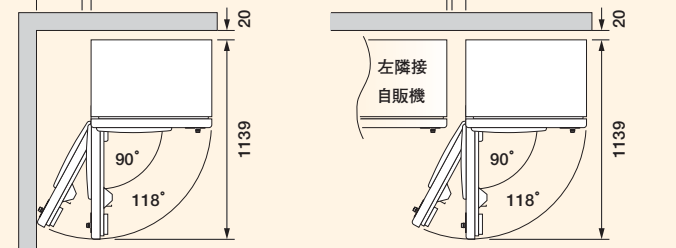

仕様表

形名	FMP8S
外形寸法	H1,834mm×W670mm×D520mm (設置奥行540mm)
製品質量	180kg
販売種類	8種類/8押ボタン
照明	LED照明
収容数	最大160個 ※各コラム20、16、8分割に設定可能
取出口	自動開閉方式
収容方式	ターンテーブル方式
温度仕様	常温
電源	単相100V 50/60Hz (コンセント容量:15A)
消費電力	38W/38W
設置条件	屋内専用

販売可能商品

●取出口の最大開寸法

- 最大商品質量：600g以下 (ただし1段当たりの総質量5kg以下)
- 最大商品高さ：130mm以下

※梱包形状、質量により販売出来ない場合があります。

設置スペース (単位:mm)

●単体設置の場合

●併設の場合

安全に関するご注意