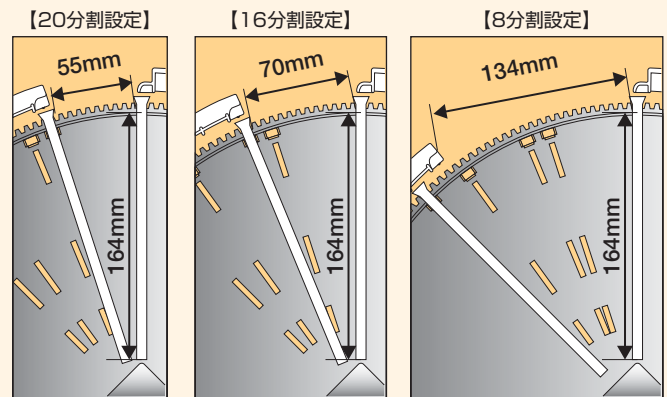

販売可能商品

●取出口の最大開寸法

- ●最大商品質量：600g以下 (ただし1段当たりの総質量5kg以下)
- ●最大商品高さ：130mm以下

※梱包形状、質量により販売出来ない場合があります。