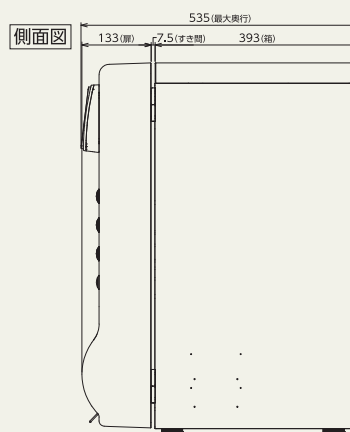

商品に合わせた スパイラル搬出機構で 多彩な商品に対応

※画像はダブルコラム
仕様のイメージ

商品最大サイズ 【商品高さは最大135mm・厚みは40mmまで対応】

製品仕様

製品名	卓上物販機「卓つくん」		製品重量	約37kg
外形寸法	幅500mm × 高さ723mm × 最大奥行535mm		搬出仕様	スパイラル搬出機構 標準でシングル搬出3段×3列の9セクション
製品電源	100V(50/60Hz)		最大商品サイズ	シングル使用：幅 90mm × 高さ135mm × 奥行40mm
消費電力	14.5W/14.0W			ダブル使用：幅185mm × 高さ135mm × 奥行40mm
電源コード長	機外4m			トリプル使用：幅220mm × 高さ135mm × 奥行40mm
漏電遮断器	定格感度電流 15mA 0.1S			
電源プラグ形状	Aタイプ3P接地付き (3P⇒2P変換アダプタ同梱)			
搭載可能 電子マネー 決済端末	CRM-MJC02(サンデン・リテールシステム製)／ME-10(コンラックス社製)／VMU-01(ITアクセス社製)／IM10(NEC社製) 各種電子マネー・QR決済対応			