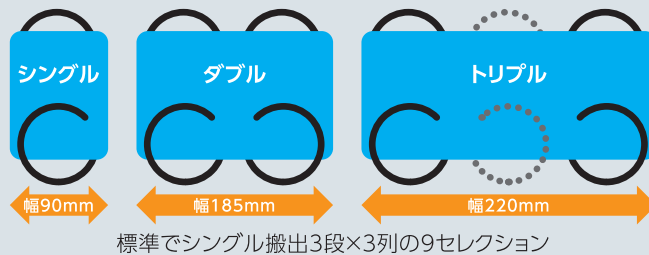

POINT 02 VARIATION

多彩な商品搬出

商品に合わせたスパイラル搬出機構・広い搬出通路幅で、様々なサイズの商品搬出が可能です。

POINT 03 PAYMENT

キャッシュレス決済

各種電子マネー・QR決済での非対面・自動販売のため、販売人員や売上回収のコストを削減できます。

POINT 04 DESIGN

新デザイン

大きな取出し口と湾曲した新デザインで取り出し易い構造になっています。

キャッシュレス決済で 非対面・自動販売で商品は 簡単に購入可能

STEP 1 商品を選んで番号ボタンを押す

※商品を変更する場合は別商品の番号ボタンを押します。

STEP 2 キャッシュレス決済機にタッチしてお支払い

STEP 3 取出口を上にもスライドして開け、 商品を取り出す

※商品が取出口に落下してからお取りください。

購入をやめる場合はキャッシュレス決済前に取り消しボタンを押します。

商品に合わせた スパイラル搬出機構で 多彩な商品に対応

※画像はダブルコラム
仕様のイメージ

商品最大サイズ 【商品高さは最大135mm・厚みは40mmまで対応】

製品仕様

製品名	卓上物販機「卓つくん」		製品重量	約37kg
外形寸法	幅500mm × 高さ723mm × 最大奥行535mm		搬出仕様	スパイラル搬出機構 標準でシングル搬出3段×3列の9セクション
製品電源	100V(50/60Hz)		最大商品サイズ	シングル使用：幅 90mm × 高さ135mm × 奥行40mm
消費電力	14.5W/14.0W			ダブル使用：幅185mm × 高さ135mm × 奥行40mm
電源コード長	機外4m			トリプル使用：幅220mm × 高さ135mm × 奥行40mm
漏電遮断器	定格感度電流 15mA 0.1S			
電源プラグ形状	Aタイプ3P接地付き (3P⇒2P変換アダプタ同梱)			
搭載可能 電子マネー 決済端末	CRM-MJC02(サンデン・リテールシステム製)／ME-10(コンラックス社製)／VMU-01(ITアクセス社製)／IM10(NEC社製) 各種電子マネー・QR決済対応			